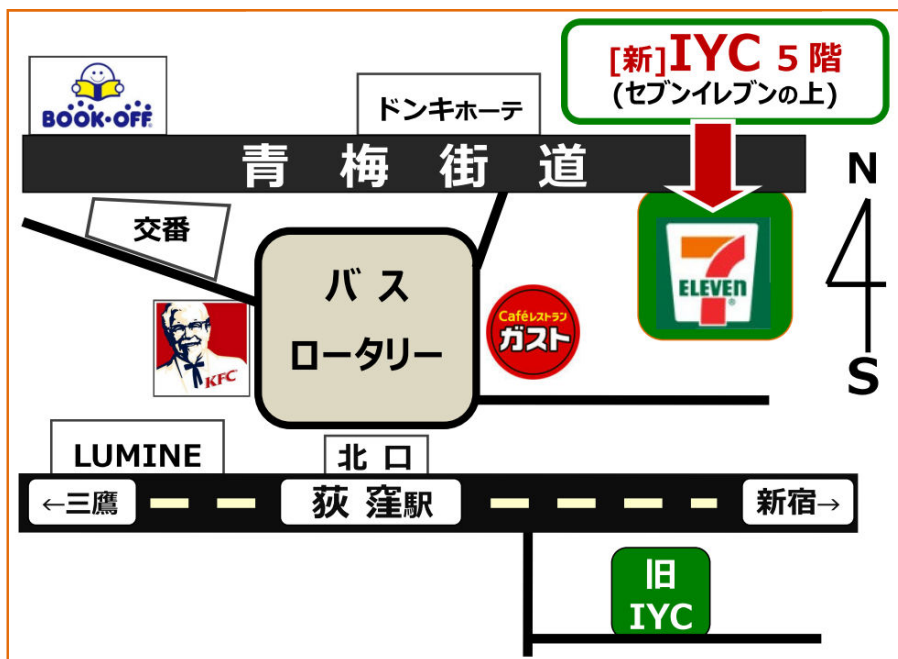

IYC 荻窪スタジオ移転のご案内

2011/1/28 作成

いつも IYC にお越しいただきありがとうございます。

IYC 荻窪スタジオは、**2月15日(水)**より移転いたします。皆様にはご不便おかけいたしますが、下記の地図をご覧の上お間違いがないようにお越しください。

なお2月13(月),14(火)は移転作業の為、休業とさせていただきます。予めご了承ください。

その他のご連絡とお願い

1. レンタルマットスペース置場のマットは、スタッフが一齐に新スタジオへ移動しますので、ご自分で運ぶ必要はありません。
  ただし、マット以外の私物を置かれている方は、紛失を防止するためにも、2/12(日)までに一旦ご自宅へお持ち帰りください。
2. 紛失防止のため、ご自分のマットにお名前をお書きください。
  (名前が薄くなっている方や、消えかかっている方もお願いします)
3. 新スタジオは現在工事中のため、オープンまで見学はご遠慮ください。

〒1670043 杉並区上荻 1-5-8 直長ビル 3&5 階(受付は 5 階です)。

お問い合わせは[shop@iyc.jp]へメールでご連絡ください。

(電話でのお問い合わせは廃止させて頂きました)。

IYC 代表 ケンハラクマ
スタッフ一同